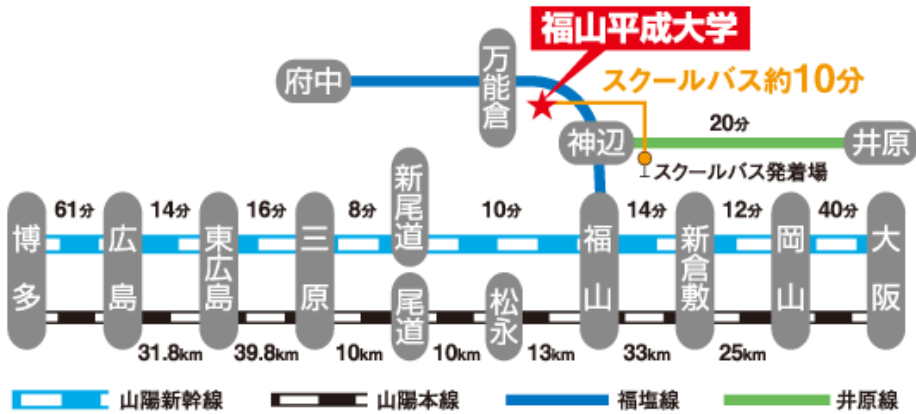

【福山平成大学】

<JR～スクールバス使用>

JR福山駅よりJR福塩線に乗り換え「神辺駅」下車
東口より運行（約10分）
または、JR福塩線「万能倉駅」下車（徒歩約15分）

<バス利用>

JR福山駅南口（1番のりば）より、中国バス「中国中央病院方面行」に乗車（所要時間約25分）